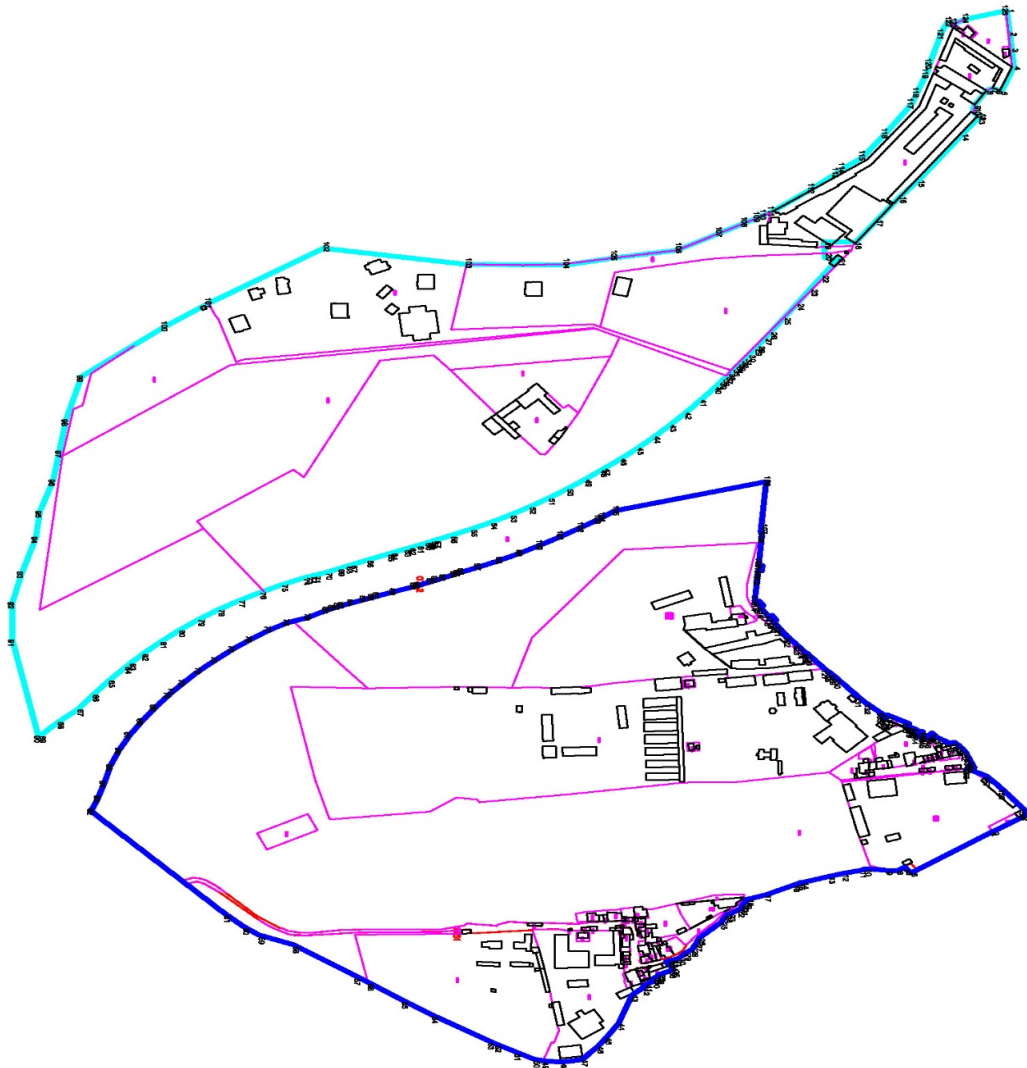

ՄԻՆԵՄԱ

ԵՐԵՎԱՆ ՔԱՂԱՔԻ ԿԵՆՏՐՈՆ ՎԱՐՉԱԿԱՆ ՇՐՋԱՆԻ ՆՈՐԱԳՅՈՒՂ ԹԱՂԱՄԱՍԻ, ԻՍԱԿՈՎ ԵՎ
ՄՈՆԹԵ ՄԵԼՔՈՆՅԱՆ ՊՈՂՈՏԱՆԵՐԻ ՏՐԱՆՍՊՈՐՏԱՅԻՆ ՀԱՆԳՈՒՅՑՈՎ, «ՊԱՍԿԵՎԻՉԻ ԲԼՈՒՐ»
ԱՇԽԱՐՀԱԳՐԱԿԱՆ ԱՆՎԱՆՈՒՄՈՎ ՏԱՐԱԾՔՈՎ ԵՎ ՊԱՍԿԵՎԻՉԻ ԲԼՐԻՑ ԴԵՊԻ ՀԱՐԱՎ՝
ՀՐԱՋԴԱՆ ԳԵՏԻ ԿԻՐՃՈՎ ՊԱՐՓԱԿՎԱԾ ՏԱՐԱԾՔՈՒՄ ՀԱՆՐՈՒԹՅԱՆ
ԳԵՐԱԿԱ ՇԱՀ ՃԱՆԱԶՎԱԾ ՏԱՐԱԾՔԻ

(հարթավայրային հատված)

(«ԴիԹԻ ԴԵՎԵԼՈՓՄԵՆՏ» ՓԲԸ ԵՎ «ԴԻԹԻ ՔՈՆՍՏՐԱԿՇՆ» ՓԲԸ)