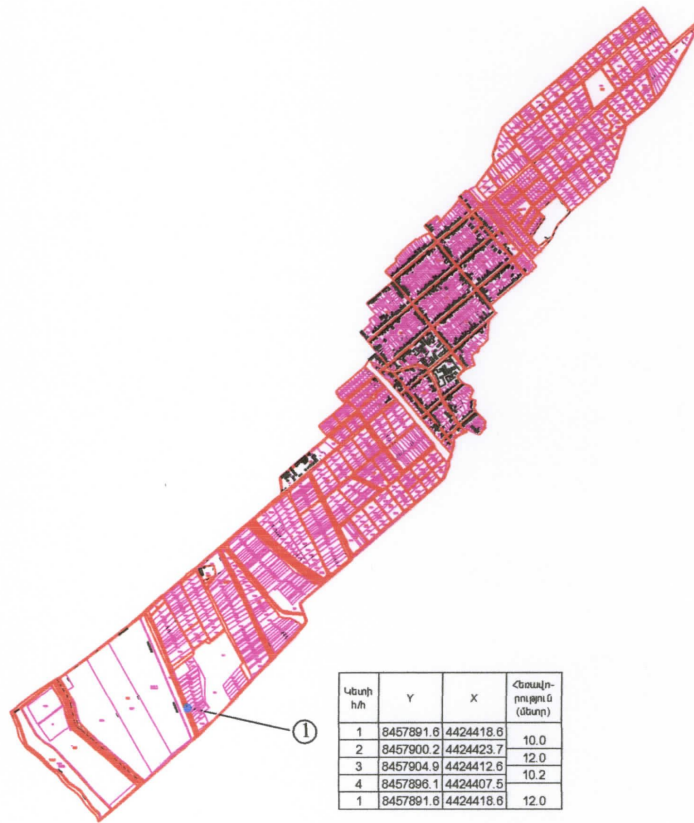

Ժ Ա Մ Ա Ն Ա Կ Ա Վ Ո Ր Ս Խ Ե Մ Ա

ՀԱՅԱՍՏԱՆԻ ՀԱՆՐԱՊԵՏՈՒԹՅԱՆ ԱՐԱՐԱՏԻ ՄԱՐԶԻ ԴԱԼԱՐԻ
 ԳՅՈՒՂԱԿԱՆ ՀԱՄԱՅՆՔԻ ՀՈՂԵՐԻ ՆՊԱՏԱԿԱՅԻՆ
 ՆՇԱՆԱԿՈՒԹՅԱՆ ՓՈՓՈԽՄԱՆ

Անտի հ/հ	Y	X	Վտակո- րություն (մետր)
1	8457891.8	4424418.8	10.0
2	8457900.2	4424423.7	12.0
3	8457904.9	4424412.6	10.2
4	8457896.1	4424407.5	12.0
1	8457891.8	4424418.8	12.0