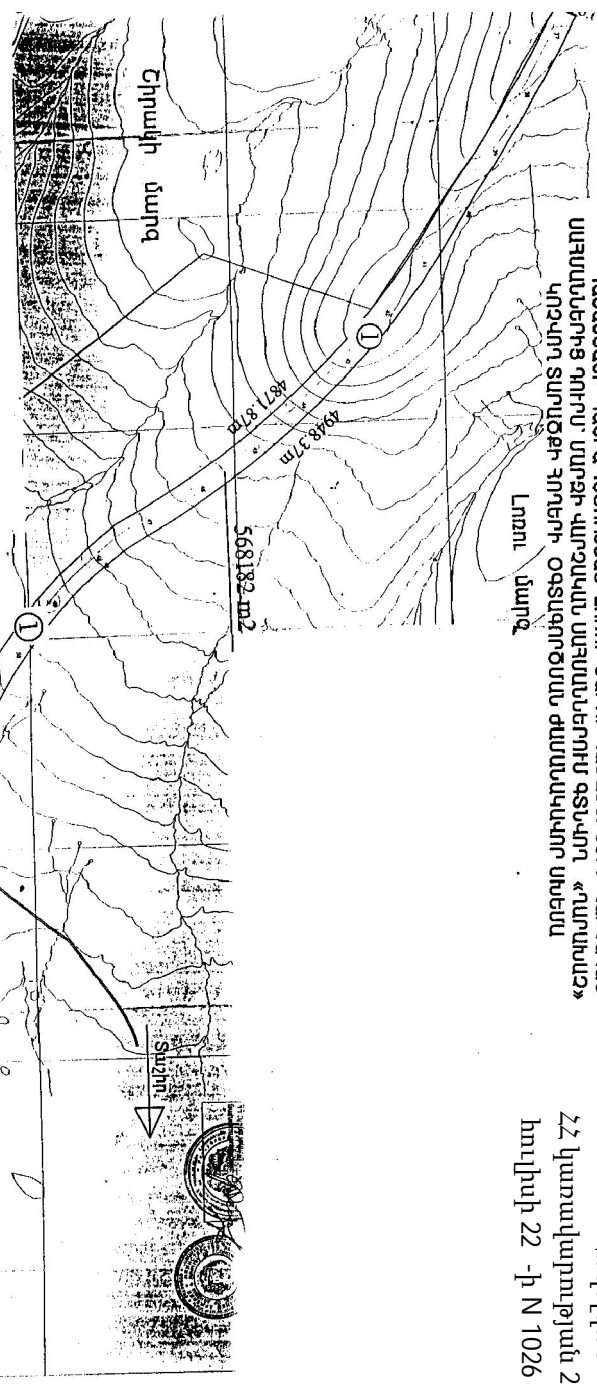

ՀԱՅԱՍՏԱՆԻ ՀԱՆՐԱՊԵՏՈՒԹՅԱՆ ԼՈՒՈՒ ՄԱՐԶԻ ՀԱՄԱՅՆՔՆԵՐԻ ՎԱՌԿԱԿԱՆ
 ՄԱԿԱՄԱՆՆԵՐԻՑ ԳՈՒՐՈՒ ՄԱՐԶԻ ՎԱՐՉԱԿԱՆ ՄԱԿԱՄԱՆՆԵՐՈՒՄ ԳՑԱՎՈՐ «ՐԱՌՄԱՆԱԶ»
 ԿՈՋՎՈՐ ՏԱՐԻՑԸՆ ԳՈՐԵՐԻ ՕԳՏԱԳՈՐԾՄԱՆ ԺԱՄԱՆԱԿԱՎՈՐ ՄԻՆԵՄ

Հավելված
 ՀՀ կառավարության 2010 թվականի
 հունիսի 22 -ի N 1026 - Ն որոշման

Ծանոթագրություն

- ① Էժեղճեղիկայի, կապի, տրամագրով... 113.3 հա
- / հողմանկելարավայանի համար/

ՀԱՅԱՍՏԱՆԻ ՀԱՆՐԱՊԵՏՈՒԹՅԱՆ
 ԿՈՋՎՈՐ ՏԱՐԻՑԸՆ ԱՇԽԱՏԱՎԱԾՆԻ
 ՌԵԿԿԱՐ

Գ. ՍԱՐԳՍՅԱՆ