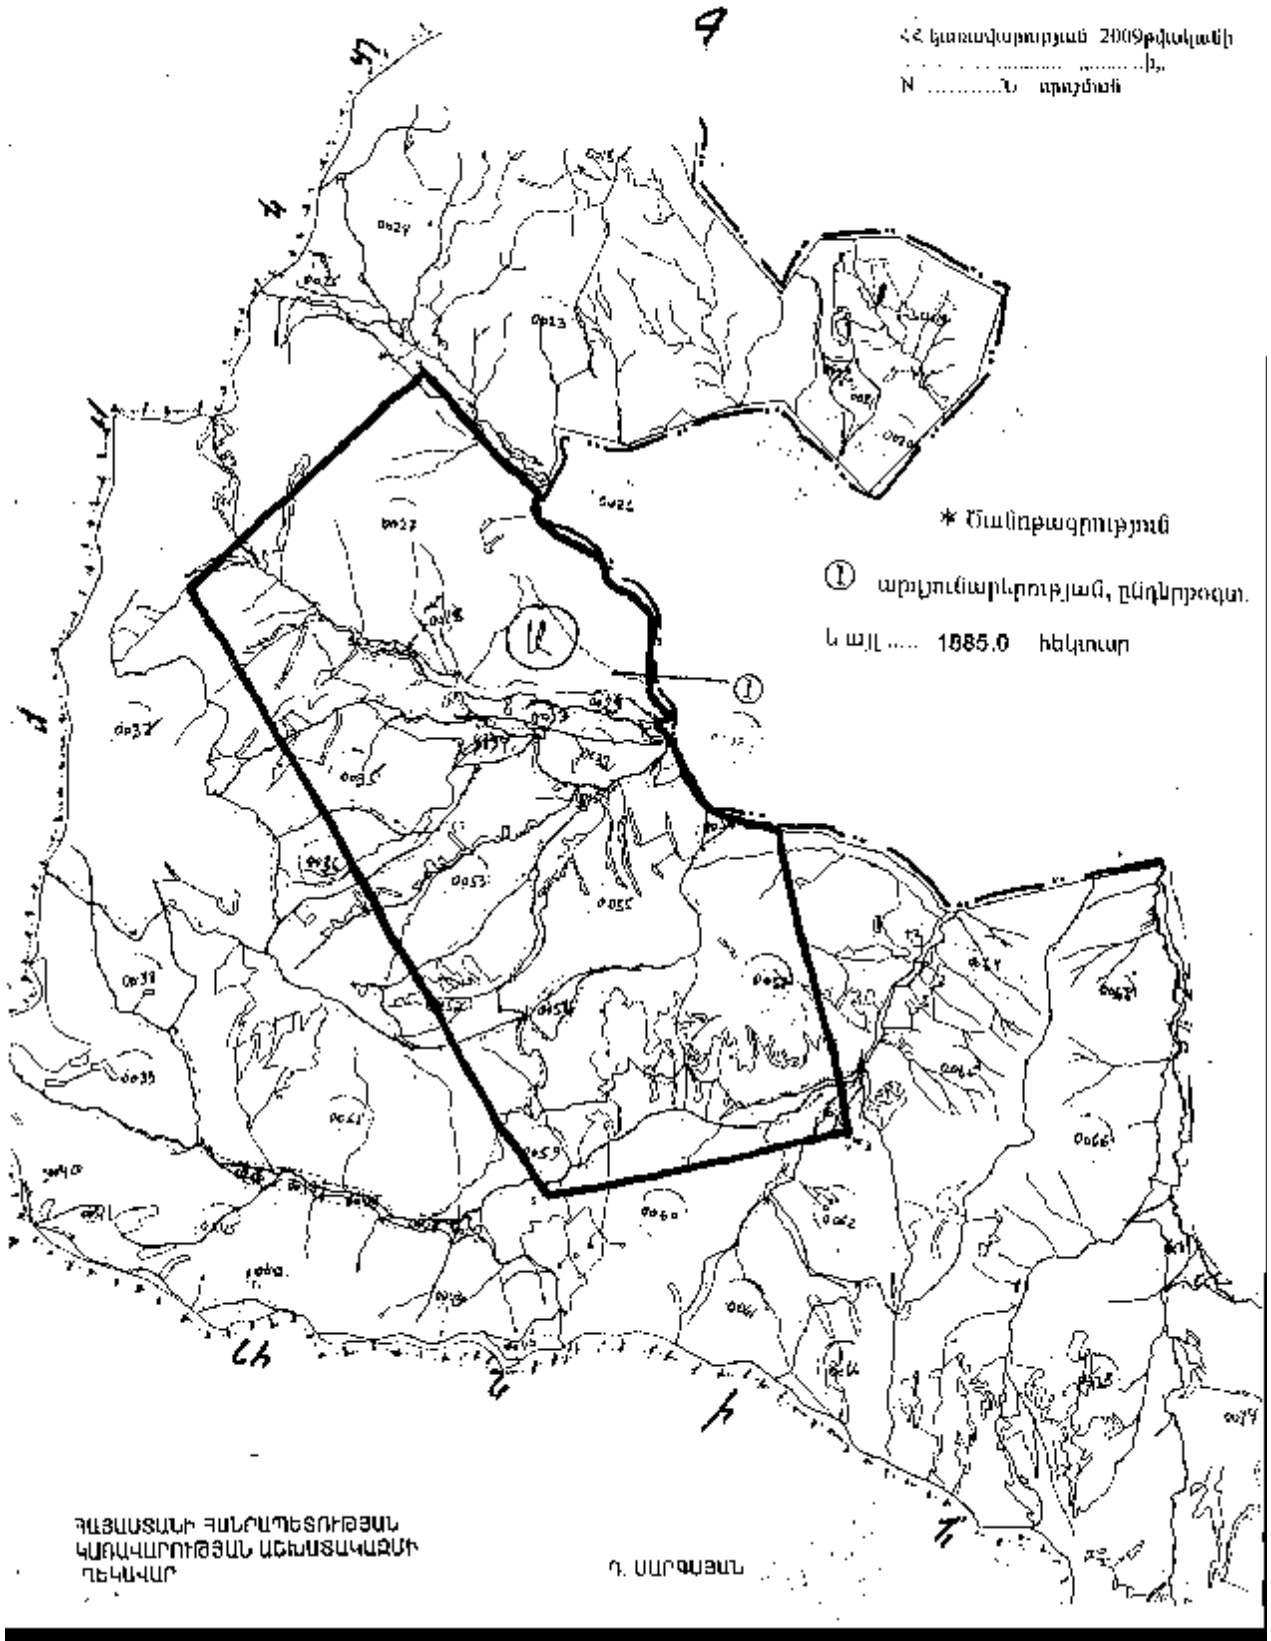

ՀԱՅԱՍՏԱՆԻ ՀԱՆՐԱՊԵՏՈՒԹՅԱՆ ԱՅՈՒՄԻԷԻ ՄԱՐԶԻ ՀԱՍՏՏԵՂՆԵՐԻ
ՎԱՐՉԱԿԱՆ ՍԱՀՄԱՆՆԵՐԻՑ ԳՈՒՐՄԱՐԶԻ ՎԱՐՉԱԿԱՆ ՍԱՀՄԱՆՆԵՐՈՒՄ
ԳՏԵՎՈՂ «ՄԱՐԶԱՆ» ՀԱՆՐԱՄԱՍԻ ՀՈՂԵՐԻ ԹԳՏԱԳՈՒՇՄԱՆ ԺԱՄԱՆԱԿԱՎՈՐ
ՍԽԵՄԱ

Հավելված

ՀՀ կառավարության 2009թվականի

.....ի,

N .....Ն որոշման

ՀԱՅԱՍՏԱՆԻ ՀԱՆՐԱՊԵՏՈՒԹՅԱՆ
ԿԱԳԱՎՈՐՈՒԹՅԱՆ ԱՇԽԱՏԱԿԱՐԳՅՈՒՄԻ
ԴԵՎՈՒՄ

Գ. ՍԱՐԳՍՅԱՆ