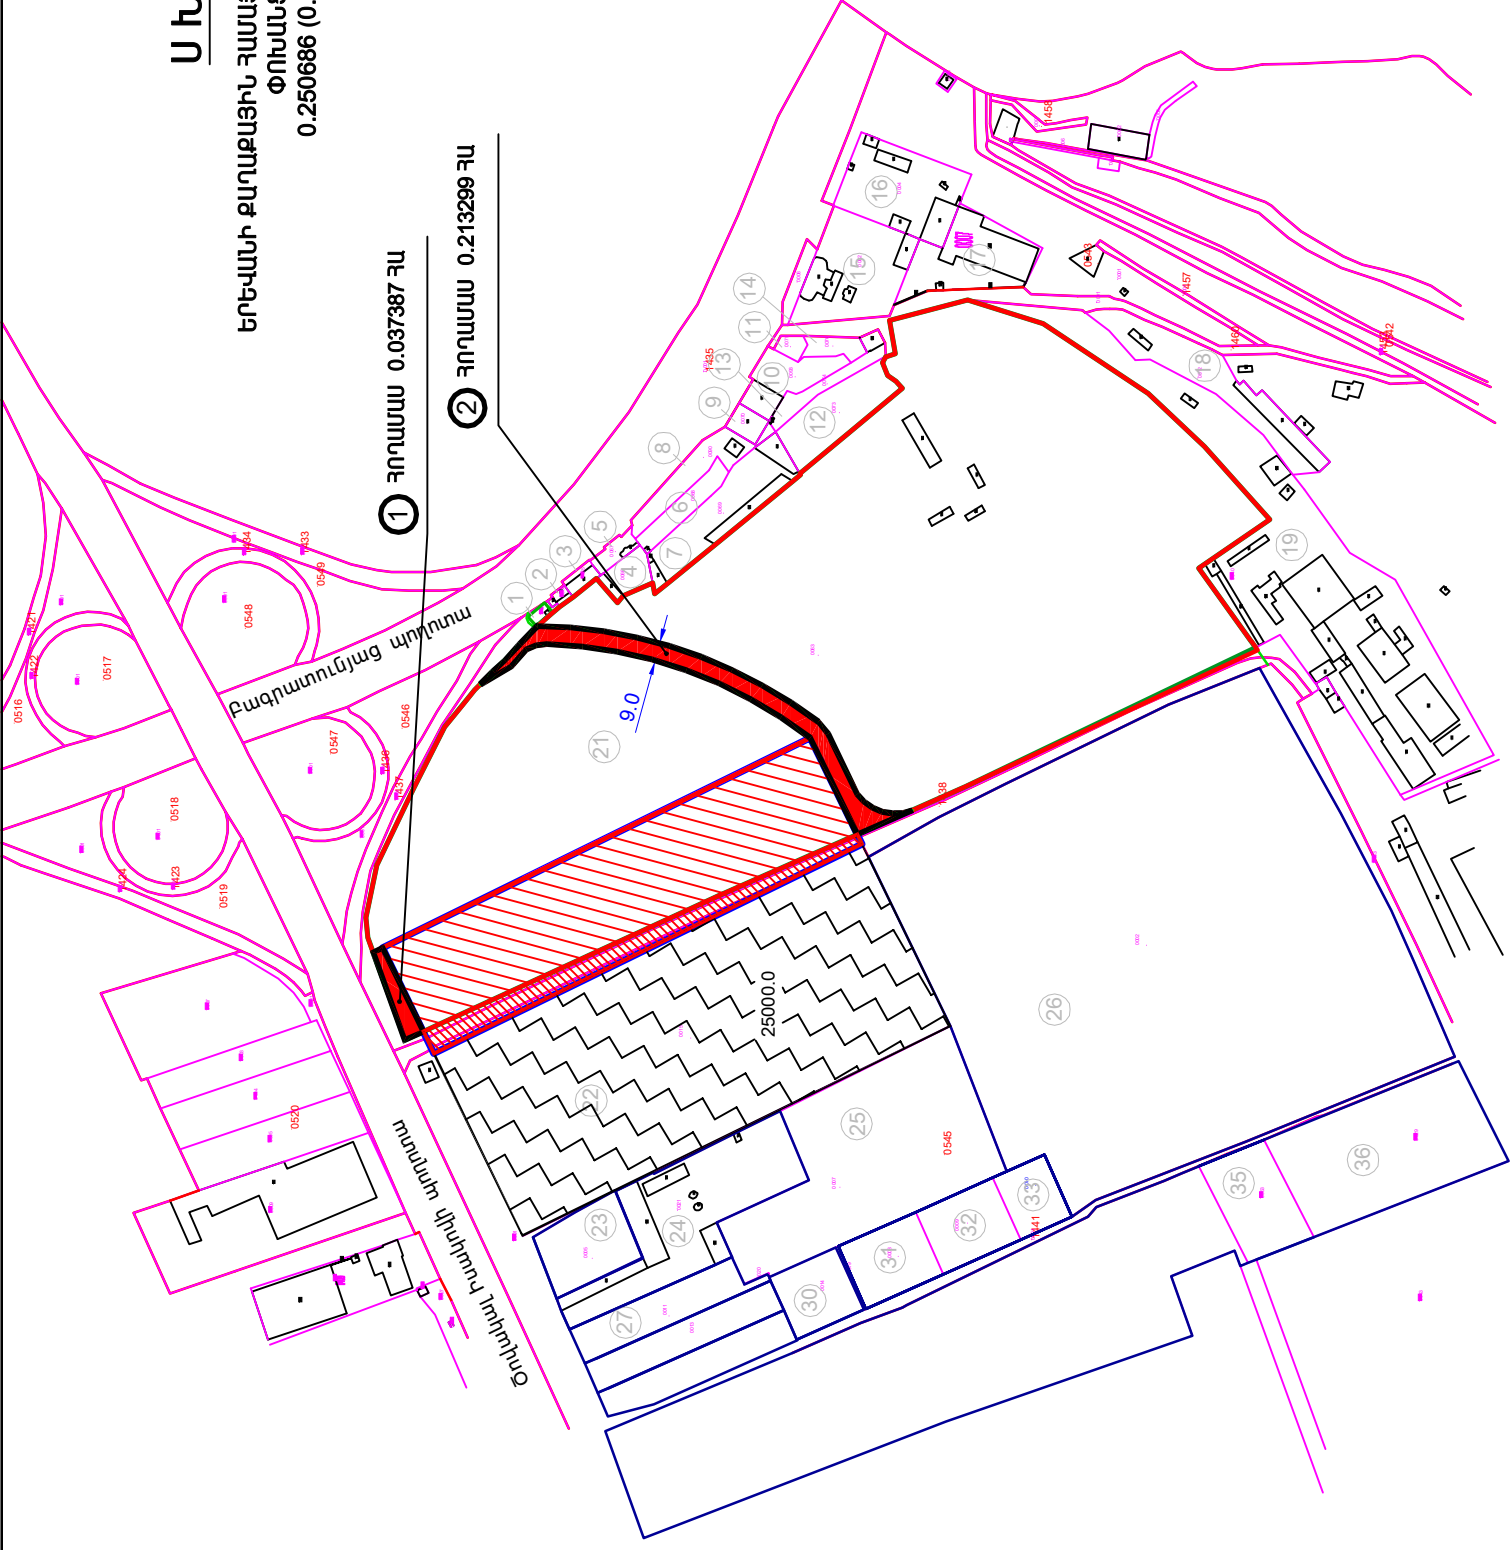

Ս Ի Ն Ե Մ Ա

ԵՐԵՎԱՆԻ ՔԱՂԱՔԱՅԻՆ ՀԱՄԱՅՆՔԻՆ ՄԵՓՎԱԿԱՄՈՒԹՅԱՆ ԻՐԱՎՈՒՆՔՈՎ
ՓՈՒՆԱՆՑՎՈՂ ՀՈՂԱՄԱՆԵՐ
0.250686 (0.213299+0.037387) ՀԱ

1 ՀՈՂԱՄԱՆ 0.037387 ՀԱ

2 ՀՈՂԱՄԱՆ 0.213299 ՀԱ

25000.0

9.0

Հանրային տարածք

Գյուղատնտեսական տարածք